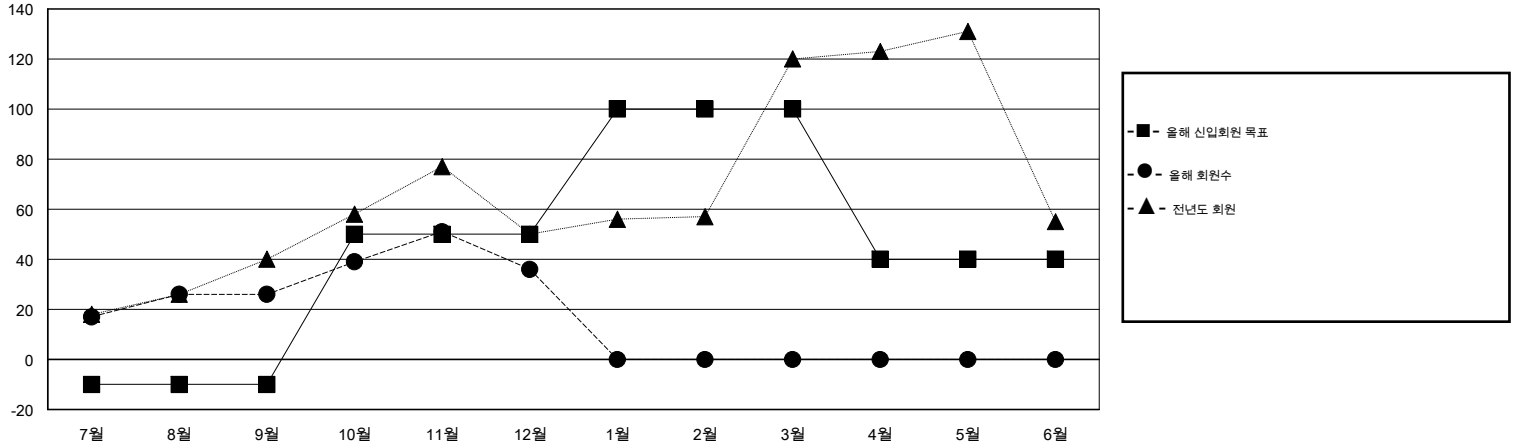

MONTHLY MEMBERSHIP PROGRESS REPORT

District 354 G

Results as of: 12/31/2016

GMT: TAE-YOUNG KIM

장소 REPUBLIC OF KOREA

현장지역 GMT 5

클럽				
결과- 2016-2017				
사분기	신생클럽 목표	신생클럽	해산된 클럽	순 증감/감소
7월/8월/9월	0	0	0	0
10월/11월/12월	1	0	0	0
1월/2월/3월	0	0	0	0
4월/5월/6월	0	0	0	0

회원 1인당				
결과- 2016-2017				
사분기	신입회원 목표	추가된 차터 및 신입 회원	퇴회 회원	순 증감/감소
7월/8월/9월	-10	64	38	26
10월/11월/12월	60	53	43	10
1월/2월/3월	50	0	0	0
4월/5월/6월	-60	0	0	0

목표 및 누적 신생클럽 수

목표 및 누적 회원수

해산된 클럽: 0	1명 이상의 신입회원을 등록한 38 CLUBS OF 50	성별 분포
		남성 1,941 (78.14%)
		여성 543 (21.86%)
퇴회회원	여기에 클릭하여 현황보고 내용 검토	가족단위 회원 0
작고 2		세대주 0
클럽해산 0		비 세대주 0
기타 79		
합계 81		