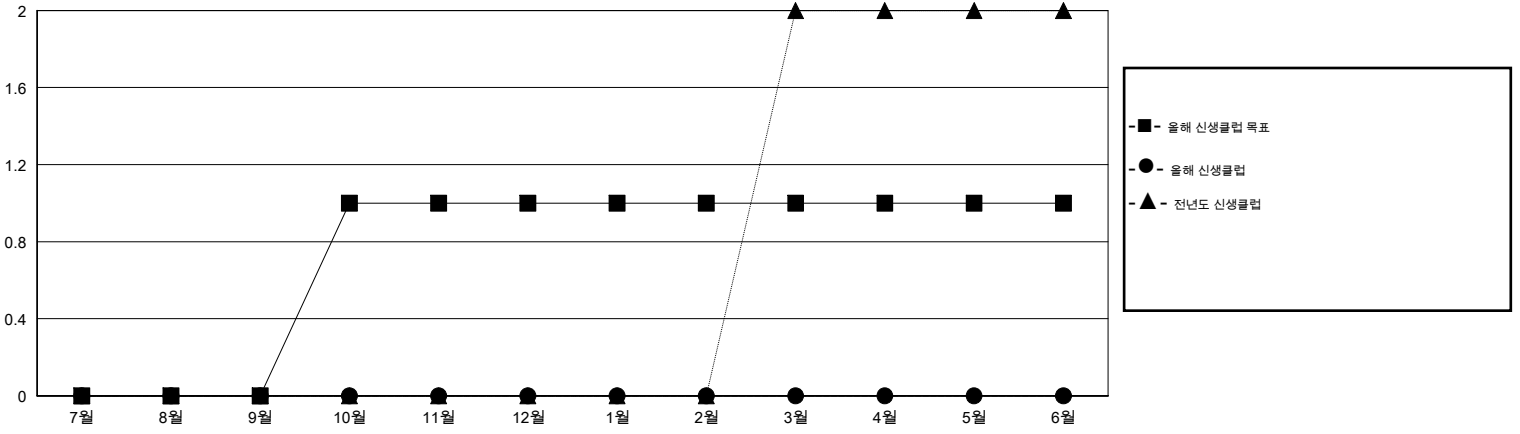

MONTHLY MEMBERSHIP PROGRESS REPORT

District 354 G

Results as of: 12/31/2016

GMT: TAE-YOUNG KIM

장소 REPUBLIC OF KOREA

현장지역 GMT 5

클럽				
결과- 2016-2017				
사분기	신생클럽 목표	신생클럽	해산된 클럽	순 증감/감소
7월/8월/9월	0	0	0	0
10월/11월/12월	1	0	0	0
1월/2월/3월	0	0	0	0
4월/5월/6월	0	0	0	0

회원 1인당				
결과- 2016-2017				
사분기	신입회원 목표	추가된 차터 및 신입 회원	퇴회 회원	순 증감/감소
7월/8월/9월	-10	64	38	26
10월/11월/12월	60	53	43	10
1월/2월/3월	50	0	0	0
4월/5월/6월	-60	0	0	0

목표 및 누적 신생클럽 수

목표 및 누적 회원수

해산된 클럽: 0	1명 이상의 신입회원을 등록한 38 CLUBS OF 50	성별 분포
		남성 1,941 (78.14%)
		여성 543 (21.86%)
퇴회회원	여기에 클릭하여 현황보고 내용 검토	가족단위 회원 0
작고 2		세대주 0
클럽해산 0		비 세대주 0
기타 79		
합계 81		